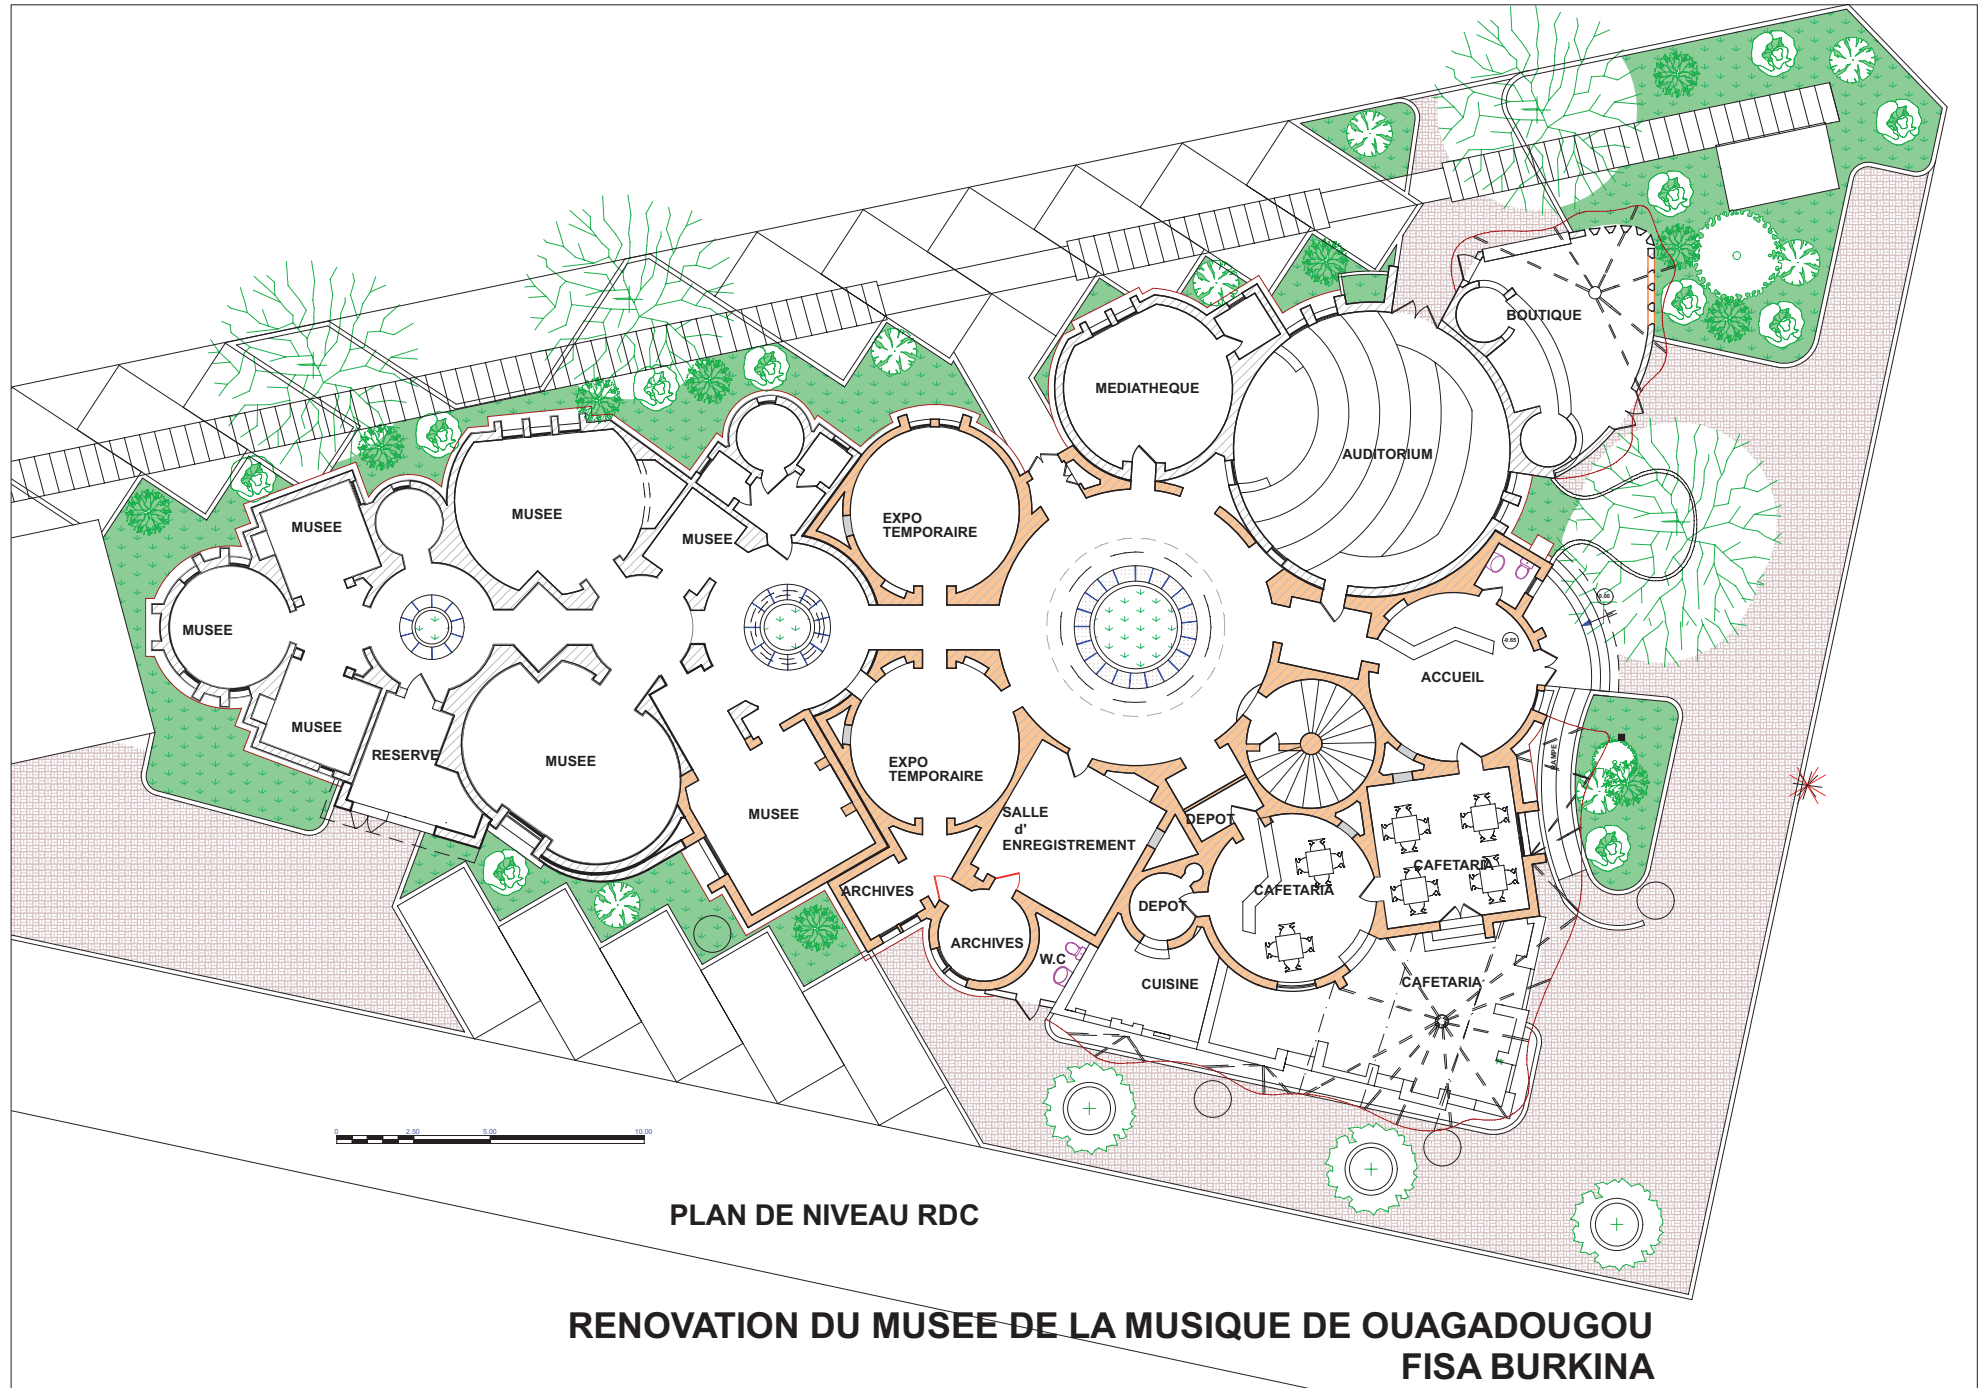

Mémorial aux Héros Nationaux 6
Calebasse

MUSEE DE LA MUSIQUE

GOOGLE EARTH

Interventions de l'Etat

1. Complexe Hôtel Libya et Centre commercial El Fateh
2. Echangeur du sud
3. Mémorial aux Héros Nationaux
4. Musée de la musique
5. Salon International de l'Artisanat de Ouagadougou (SIAO)
6. Stade du 4 Août

Interventions de la Mairie

7. Reemdoogo
8. Jardin municipal La Gargote
9. Marché central Rood Woko
10. Marché de fruits et légumes du PPAQG
11. Parc urbain Bangr-Weoogo

LOCALISATION DES OBJETS

Interventions du secteur privé

- 12. Boîtes de nuit Byblos et Papagayo
- 13. Centre pour le Bien-être des Femmes
- 14. Immeuble Kanazoé
- 15. Villa Ouédraogo à Ouaga 2000
- 16. Villas de la Cité des 1200 Logements

1

2

3

Musée de la musique 1