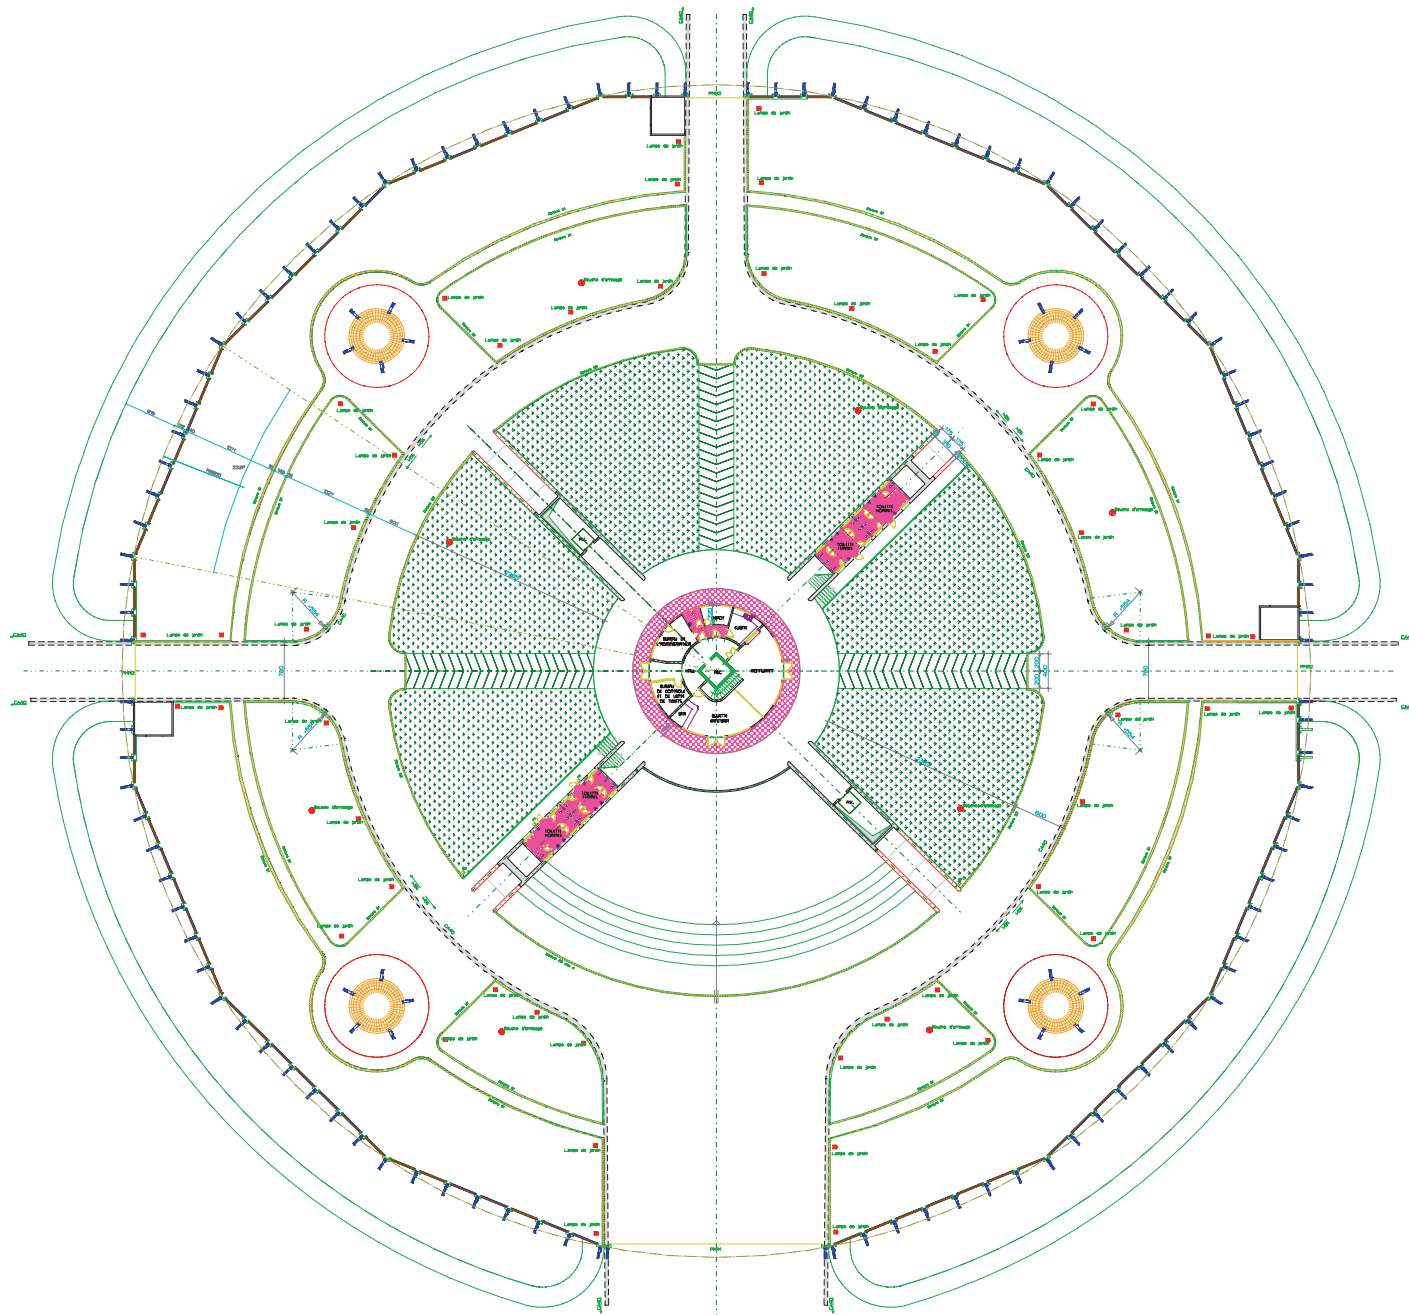

- 12. Boîtes de nuit Byblos et Papagayo
- 13. Centre pour le Bien-être des Femmes
- 14. Immeuble Kanazoé
- 15. Villa Ouédraogo à Ouaga 2000
- 16. Villas de la Cité des 1200 Logements

PLAN D' AMENAGEMENT - VRD