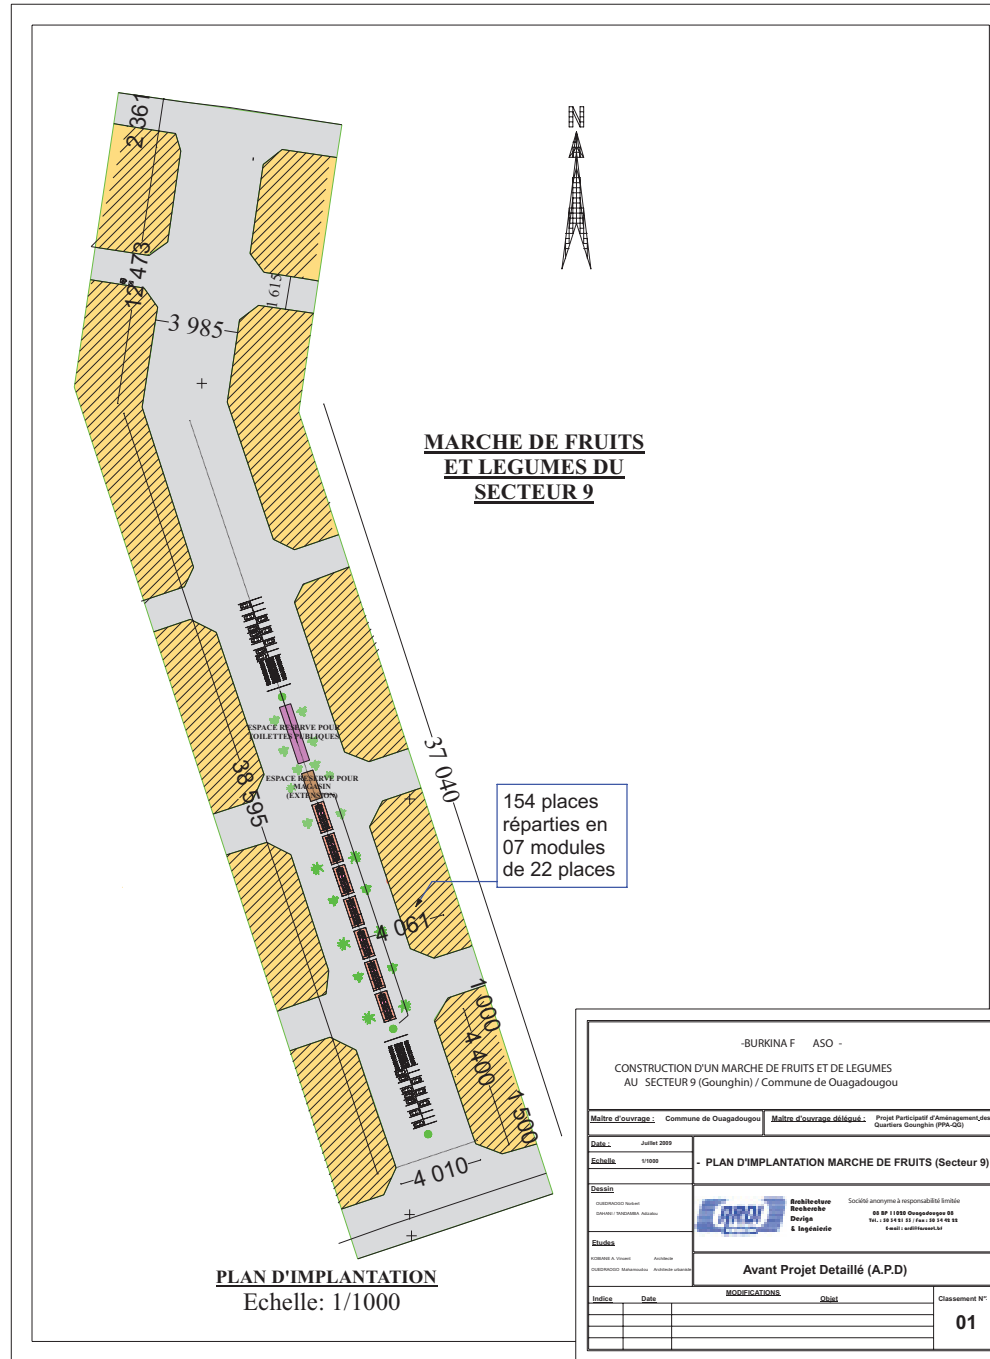

Plan d'aménagement 2ème version, ARDI

-BURKINA F ASO -			
CONSTRUCTION D'UN MARCHÉ DE FRUITS ET DE LEGUMES AU SECTEUR 9 (Gounghin) / Commune de Ouagadougou			
Maître d'ouvrage :		Maître d'ouvrage délégué :	
Commune de Ouagadougou		Projet Participatif d'Aménagement des Quartiers Gounghin (PPA-QG)	
Date :	Juin 2019		
Echelle :	1/1000		
PLAN D'IMPLANTATION MARCHÉ DE FRUITS (Secteur 9)			
Dessiné :		Architecte :	
DIBISSOUSSOU Nourou		Société anonyme à responsabilité limitée	
DIBISSOUSSOU Nourou		Recherche Recherche Design & Ingénierie	
Etudes :		05 BP 11 038 Ouagadougou 05 Tel : 20 30 01 01 Fax : 20 30 01 01 Email : ard@recherche.ck	
KOROMBO A. Vincent		Avant Projet Détaillé (A.P.D)	
MODIFICATIONS			
Index	Date	Objet	Classement N°
			01